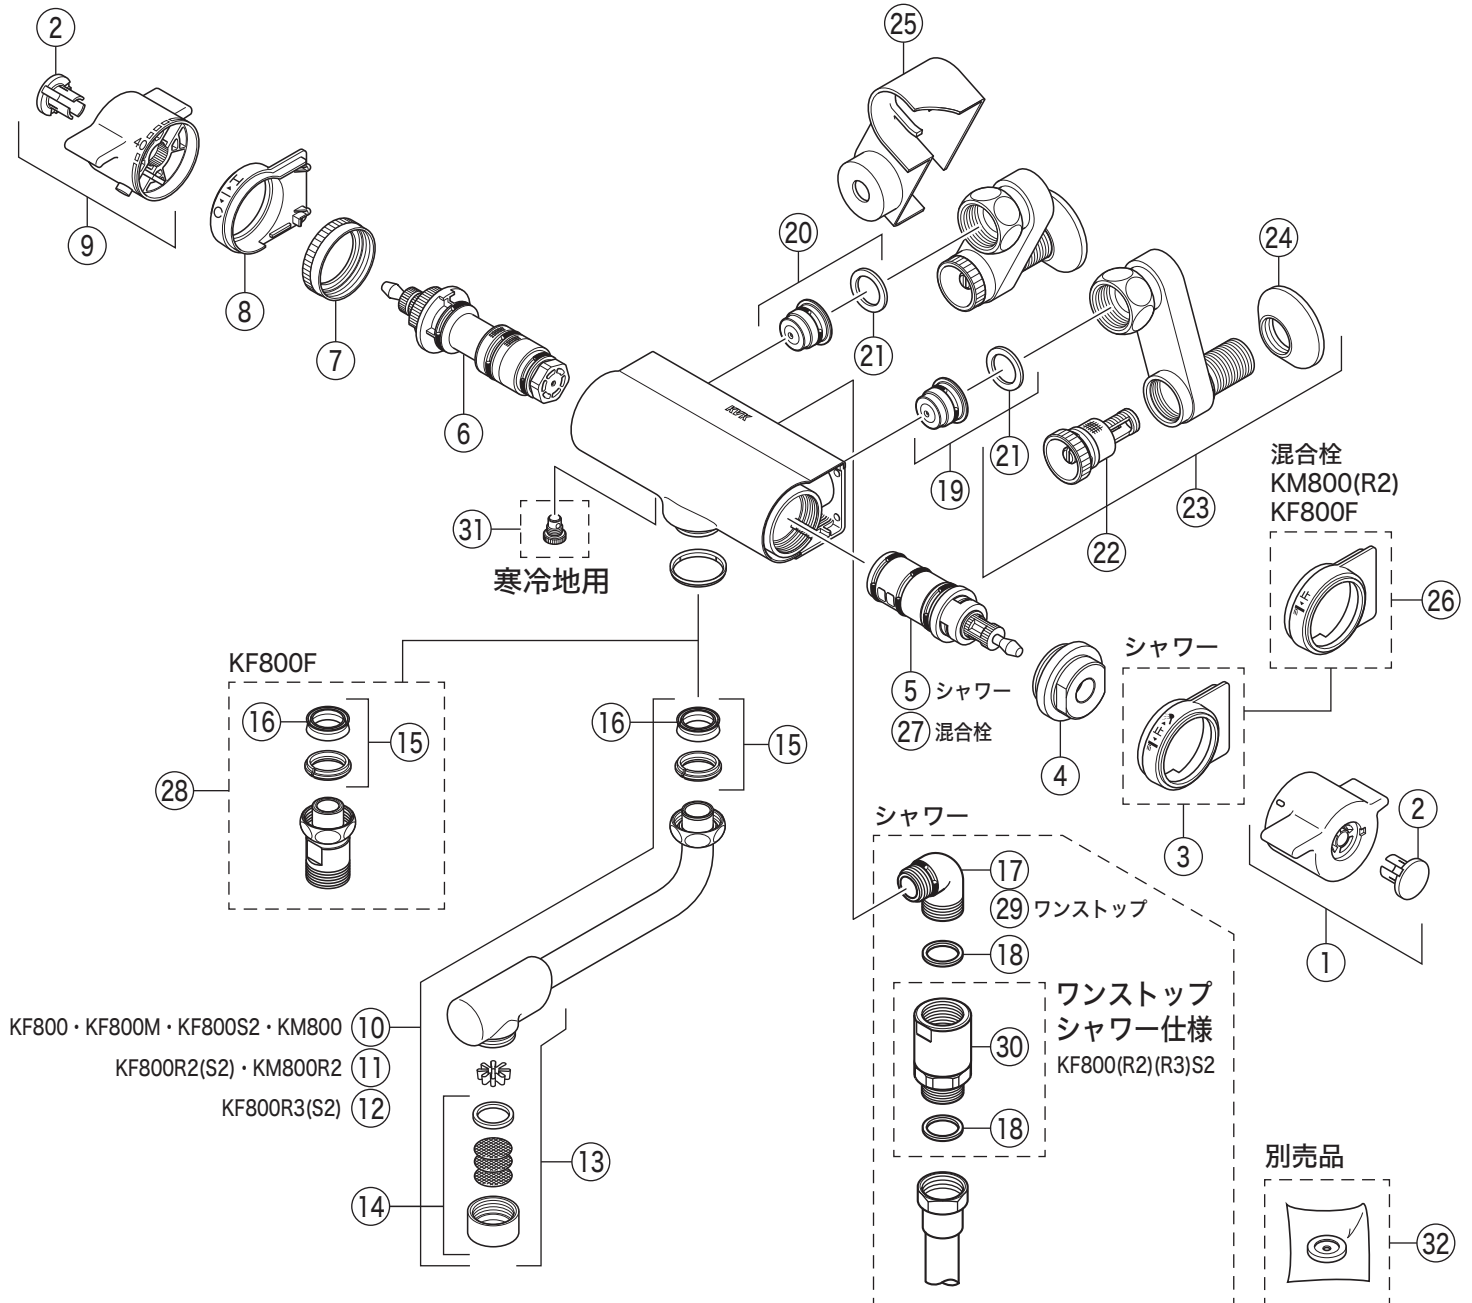

分解図

浴室

サーモスタット式シャワー・混合栓

KVK

製品品番

KF800

KF800(W)・KF800(W)R2・KF800(W)R3・KF800(W)F・KF800(W)M
 KF800(W)S2・KF800(W)R2S2・KF800(W)R3S2・
 KM800(W)・KM800(W)R2

部品一覧表

KVK

番号	品番	品名	希望小売価格	税込価格	備考
1	ZK1F800	切換ハンドルセット	¥1,120	¥1,232	
2	ZK3F780	キャップ	¥310	¥341	
3	Z39695	切換カラー(KF:シャワー)	¥490	¥539	
4	Z415370	切換固定ナット	¥820	¥902	
5	PZ695A	切換弁ユニット(KF:シャワー)	¥3,960	¥4,356	
6	PZ88F	サーモスタットカートリッジ	¥6,790	¥7,469	
7	Z415595	温調固定ナット	¥570	¥627	
8	Z39694	温調カラー	¥490	¥539	
9	ZK1T800	温調ハンドルセット	¥1,580	¥1,738	
10	Z5117-15	吐水口 L = 150	¥2,290	¥2,519	
11	Z5117-24	吐水口 L = 240	¥2,890	¥3,179	
12	Z5117-30	吐水口 L = 300	¥3,470	¥3,817	
13	Z5217CP	吐水口先端部一式	¥2,070	¥2,277	
14	PZ511CP3	整流器キャップセット	¥950	¥1,045	
15	PZ42	パッキンセット	¥260	¥286	
16	ZK121-13	Xパッキン	¥110	¥121	
17	PZ76J	シャワーエルボ 白	¥1,840	¥2,024	
18	ZKF80	シャワーホース接続パッキン	¥80	¥88	
19	Z402JC	逆止弁(水側)	¥780	¥858	
20	Z402JH	逆止弁(湯側)	¥780	¥858	
21	PZKF79-15	ソケット部接続パッキン(2ヶ入)	¥180	¥198	
22	Z673	ストレーナ付流量調節止水弁	¥1,370	¥1,507	
23	Z668	ソケットセット(2ヶ入)	¥11,900	¥13,090	
24	ZKF1	送り座	¥540	¥594	
25	Z674B2	ソケットカバー	¥1,540	¥1,694	
KF800F・KM800(R2)仕様					
26	Z340035	止水カラー(KM:混合栓)	¥490	¥539	
27	PZ695AM	止水弁ユニット(KM:混合栓)	¥3,960	¥4,356	
KF800F仕様					
28	Z044866	ホースジョイントユニット	¥1,830	¥2,013	
KF800(R2)(R3)S2仕様					
29	PZ76	シャワーエルボ 金属	¥1,840	¥2,024	
30	Z6502	減圧装置	¥6,550	¥7,205	
寒冷地用 (KF800W(R2)(R3)(F)(M)・KF800W(R2)(R3)S2・KM800W(R2))					
31	Z403	水抜きスピンドル	¥490	¥539	
別売品					
32	Z412658	オリフィスパッキン	¥90	¥99	
オリフィスパッキンは、シャワーのウォーターハンマー音が気になる場合に使用します					