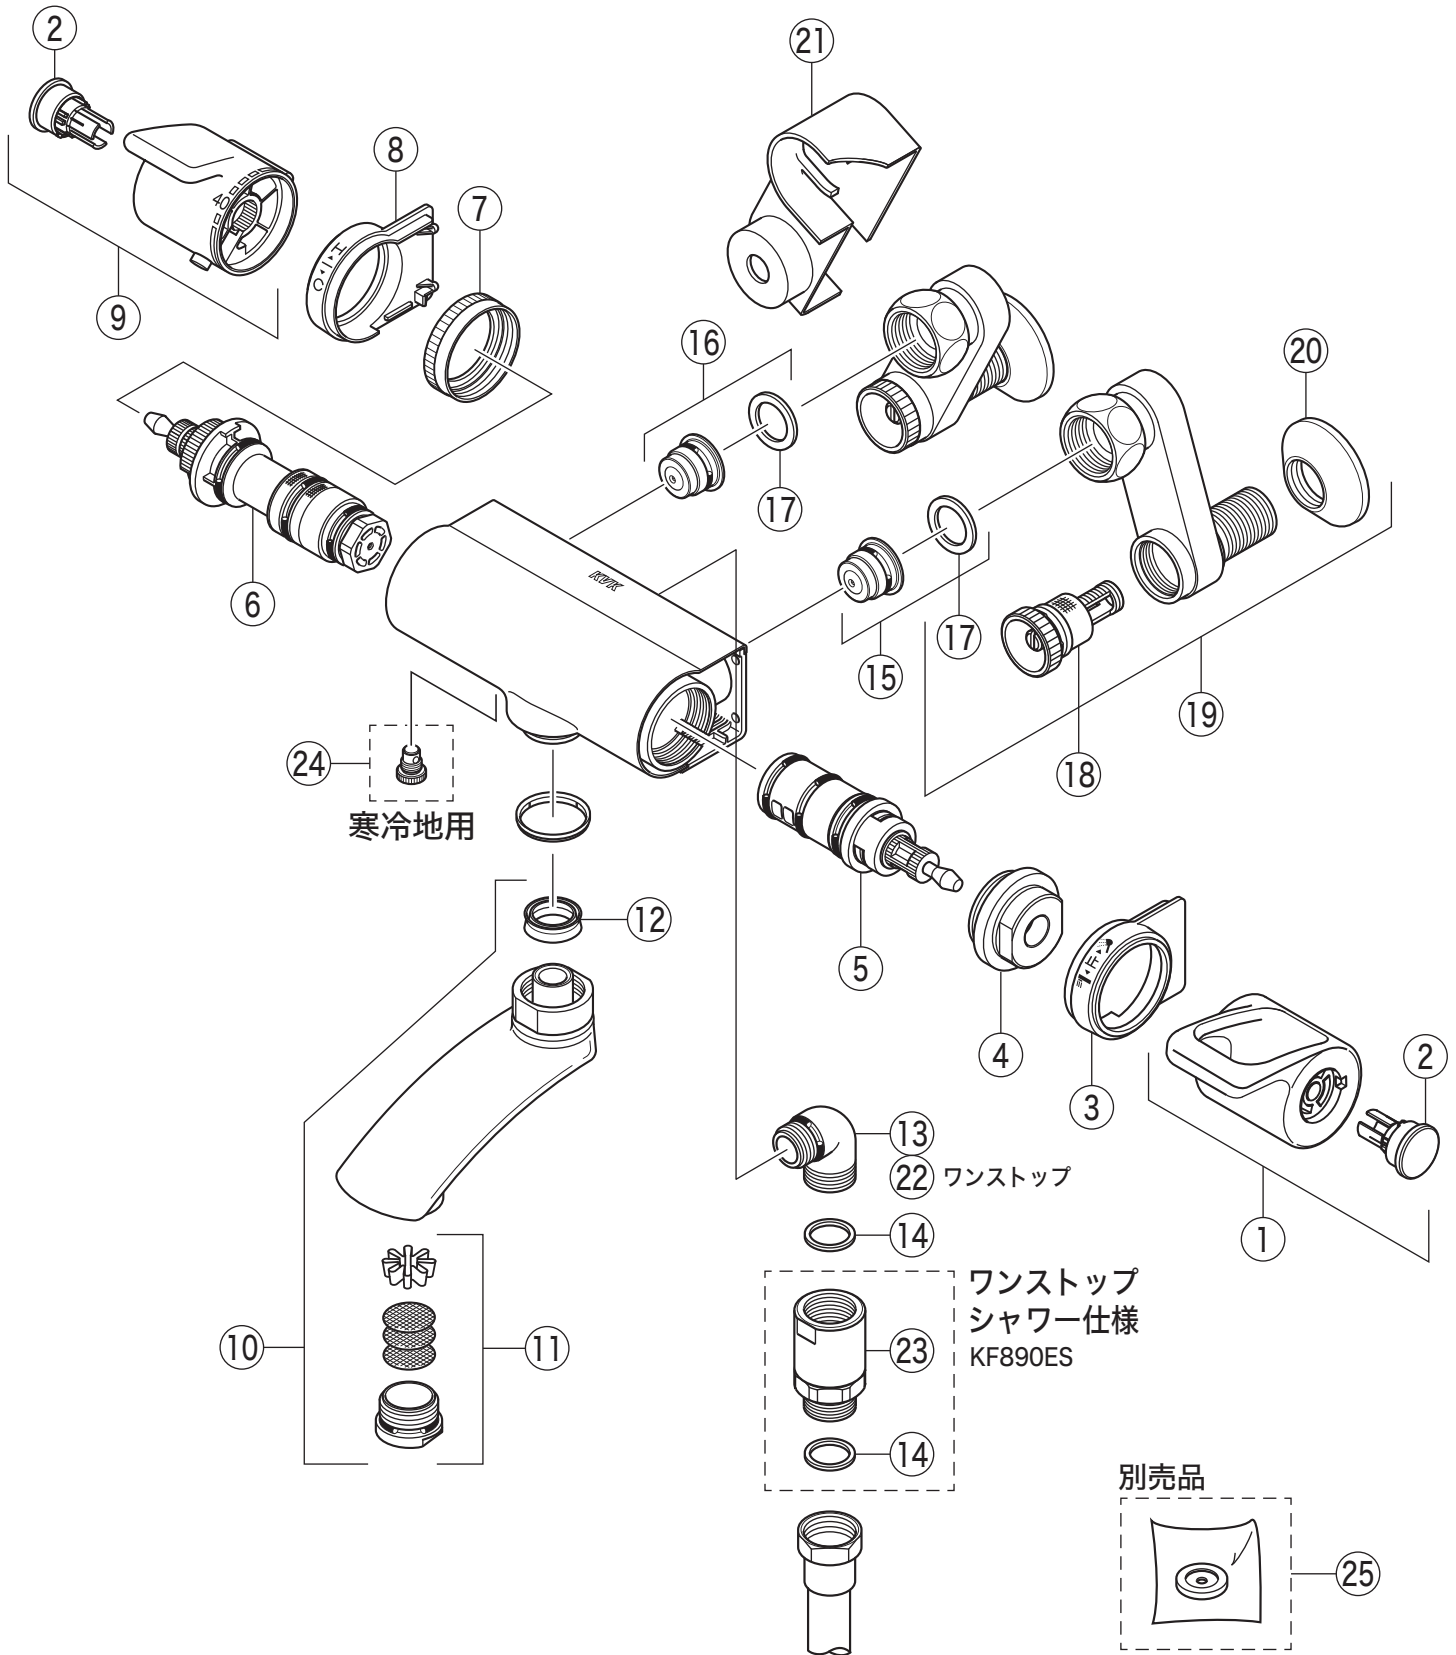

KF890

KF890(W)・KF890(W)S2・KF890(W)ES

部品一覧表

KVK

番号	品番	品名	希望小売価格	税込価格	備考
1	ZK1F880G	切換ハンドルセット	¥ 3,650	¥ 4,015	
2	ZK3F880G	キャップ	¥ 470	¥ 517	
3	Z340798	切換カラー	¥ 2,180	¥ 2,398	
4	Z415370	切換固定ナット	¥ 820	¥ 902	
5	PZ695A	切換弁ユニット	¥ 3,960	¥ 4,356	
6	PZ88F	サーモスタットカートリッジ	¥ 6,790	¥ 7,469	
7	Z415595	温調固定ナット	¥ 570	¥ 627	
8	Z340797	温調カラー	¥ 2,180	¥ 2,398	
9	ZK1T880G	温調ハンドルセット	¥ 3,210	¥ 3,531	
10	ZK235-80	吐水口 L=80	¥ 11,600	¥ 12,760	
11	ZK67N	吐水口先端部一式	¥ 550	¥ 605	
12	ZK121-13	Xパッキン	¥ 110	¥ 121	
13	Z76JG	シャワーエルボ グレー	¥ 1,840	¥ 2,024	
14	ZKF80	シャワーホース接続パッキン	¥ 80	¥ 88	
15	Z402JC	逆止弁 (水側)	¥ 780	¥ 858	
16	Z402JH	逆止弁 (湯側)	¥ 780	¥ 858	
17	PZKF79-15	ソケット部接続パッキン(2ヶ入)	¥ 180	¥ 198	
18	Z673	ストレーナ付流量調節止水弁	¥ 1,370	¥ 1,507	
19	Z668	ソケットセット(2ヶ入)	¥ 11,900	¥ 13,090	
20	ZKF1	送り座	¥ 540	¥ 594	
21	Z674B2	ソケットカバー	¥ 1,540	¥ 1,694	
KF890ES仕様					
22	PZ76	シャワーエルボ 金属	¥ 1,840	¥ 2,024	
23	Z6502	減圧装置	¥ 6,550	¥ 7,205	
寒冷地用 (KF890W ・ KF890WS2 ・ KF890WES)					
24	Z403	水抜きスピンドル	¥ 490	¥ 539	
別売品					
25	Z412658	オリフィスパッキン	¥ 90	¥ 99	
オリフィスパッキンは、シャワーのウォーターハンマー音が気になる場合に使用します					